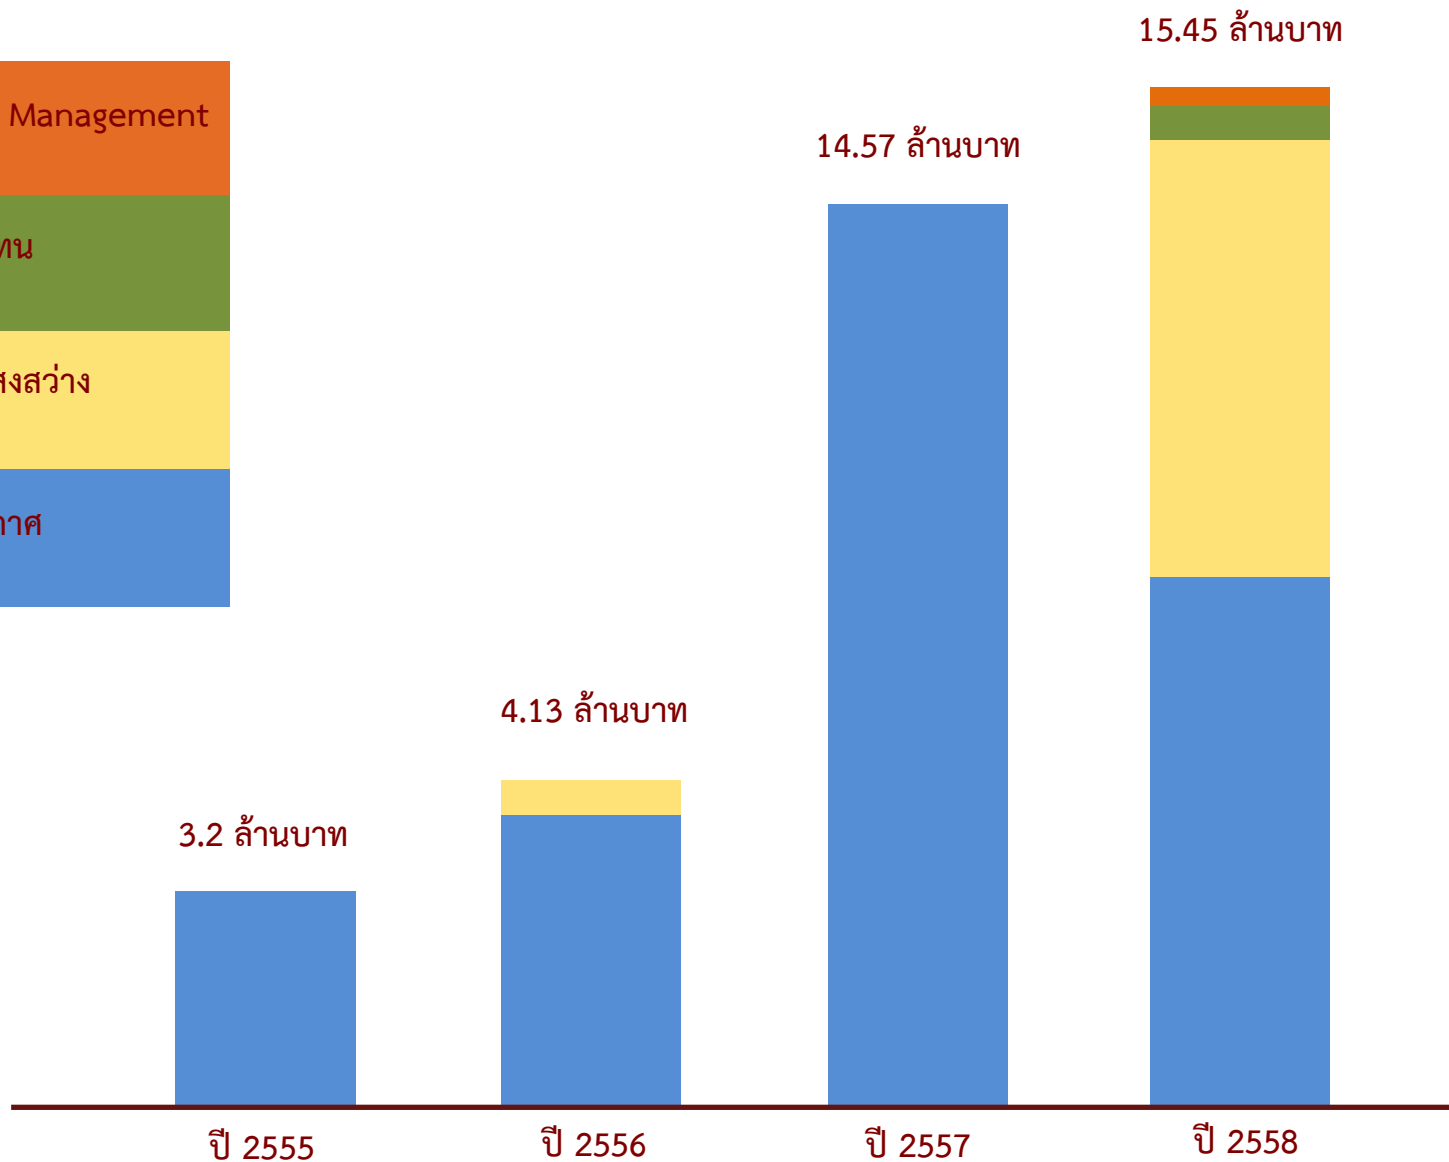

คณะทำงานด้านการอนุรักษ์พลังงาน
(35 หน่วยงาน)

คณะอนุกรรมการปรับปรุงและพัฒนา
ประสิทธิภาพการใช้พลังงานในอาคาร

People ware

Hardware

ไฟฟ้าที่ผลิตได้ **7.1 A** **1.6 kW**
ไฟฟ้าที่ผลิตได้ทั้งหมด **52 kWh**

งบประมาณการลงทุน ปี 2555 - 2558

แนวโน้มการใช้พลังงานไฟฟ้า ปี 2555 - 2558

หมายเหตุ (ปี 2557 ที่ผ่านมามีการปรับเปลี่ยนเวลาการเรียนการสอนใหม่ให้ตรงตาม AEC ส่งผลให้มีการปิดภาคเรียนเพิ่มขึ้นจำนวน 4 เดือน)

HCU Energy & Environment Map

มหาวิทยาลัย
หัวเฉียวเฉลิมพระเกียรติ