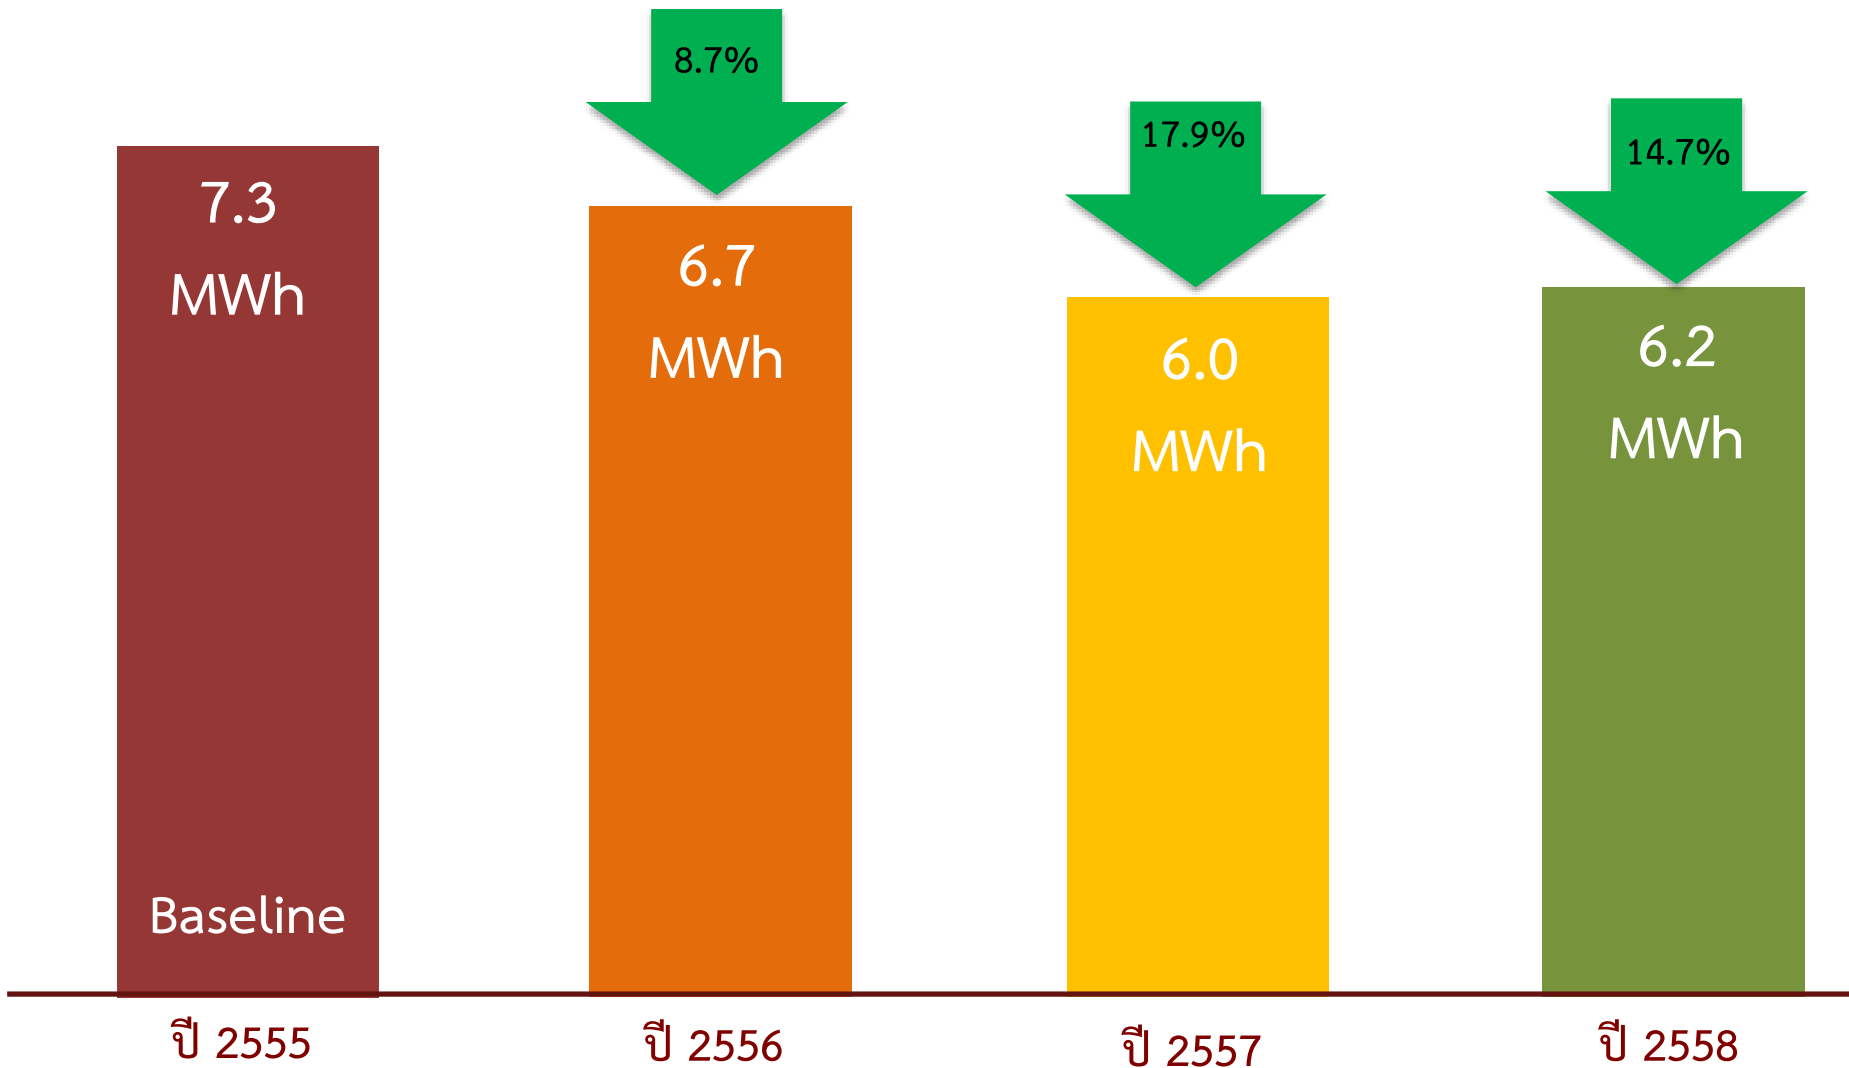

คณะทำงานด้านการอนุรักษ์พลังงาน
(35 หน่วยงาน)

คณะอนุกรรมการปรับปรุงและพัฒนา
ประสิทธิภาพการใช้พลังงานในอาคาร

People ware

Hardware

ไฟฟ้าที่ผลิตได้ **7.1 A** **1.6 kW**
ไฟฟ้าที่ผลิตได้ทั้งหมด **52 kWh**

งบประมาณการลงทุน ปี 2555 - 2558

แนวโน้มการใช้พลังงานไฟฟ้า ปี 2555 - 2558

หมายเหตุ (ปี 2557 ที่ผ่านมามีการปรับเปลี่ยนเวลาการเรียนการสอนใหม่ให้ตรงตาม AEC ส่งผลให้มีการปิดภาคเรียนเพิ่มขึ้นจำนวน 4 เดือน)

HCU Energy & Environment Map

มหาวิทยาลัย
หัวเฉียวเฉลิมพระเกียรติ